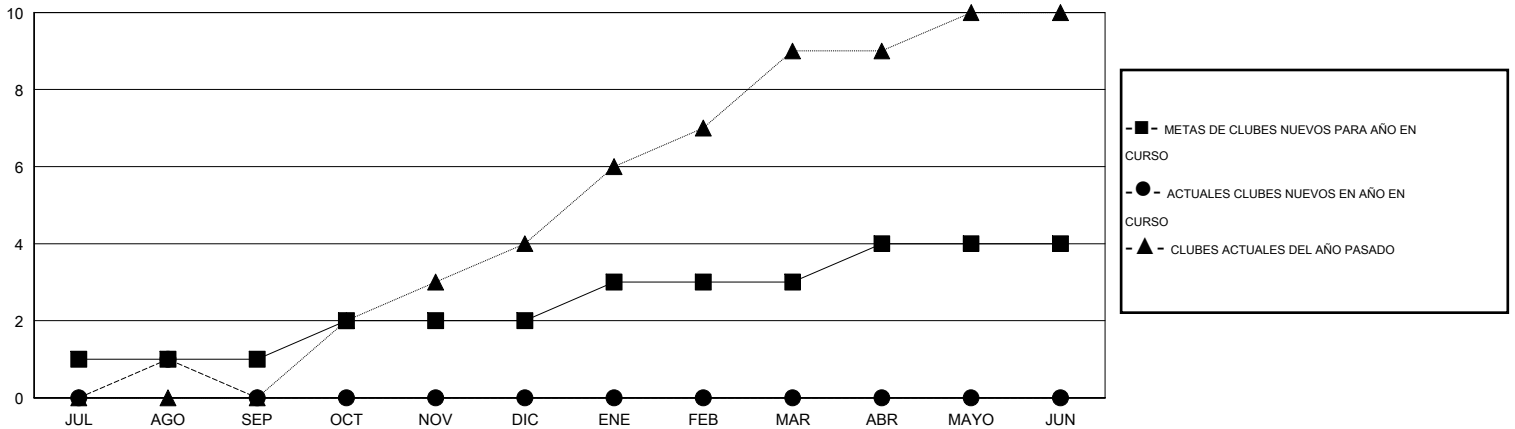

MONTHLY MEMBERSHIP PROGRESS REPORT

District H 1

Results as of: 8/31/2016

GMT: Jaime García Cepeda

UBICACIÓN PERU

GMT DE AE 3

Clubes					socios				
RESULTADOS DE 2016-2017					RESULTADOS DE 2016-2017				
TRIMESTRE	META DE CLUBES NUEVOS	NUEVOS CLUBES	CLUBES DADOS DE BAJA	GANANCIA/PÉRDIDA NETA	TRIMESTRE	META DE SOCIOS NUEVOS	SOCIOS FUNDADORES Y NUEVOS SOCIOS AÑADIDOS	SOCIOS DADOS DE BAJA	GANANCIA/PÉRDIDA NETA
JUL/AGO/SEP	1	1	0	1	JUL/AGO/SEP	35	154	188	-34
OCT/NOV/DIC	1	0	0	0	OCT/NOV/DIC	25	0	0	0
ENE/FEB/MAR	1	0	0	0	ENE/FEB/MAR	25	0	0	0
ABR/MAYO/JUN	1	0	0	0	ABR/MAYO/JUN	15	0	0	0

METAS Y CIFRA ACUMULATIVA DE CLUBES NUEVOS

METAS Y CIFRA ACUMULATIVA DE SOCIOS

CLUBES DADOS DE BAJA: 0	36 CLUBS OF 104 AÑADIERON 1 O MÁS SOCIOS NUEVOS	DISTRIBUCIÓN POR SEXO
		MASCULINO 1,375 (50.93%)
		FEMENINO 1,325 (49.07%)
SOCIOS DADOS DE BAJA	CLIC AQUÍ PARA DATOS DE SALUD DE CLUB	SOCIOS EN UNIDAD FAMILIAR 858
FALLECIDOS 2		CABEZA DE FAMILIA 362
CLUB CANCELADO 0		NO ES CABEZA DE FAMILIA 496
OTRO 186		
TOTAL 188		