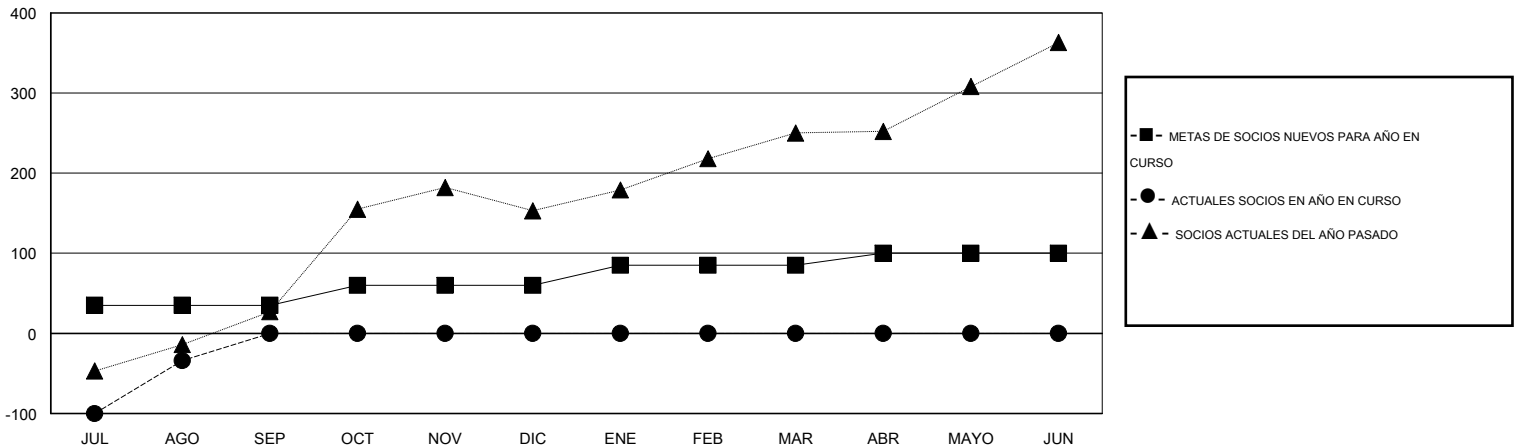

MONTHLY MEMBERSHIP PROGRESS REPORT

District H 1

Results as of: 8/31/2016

GMT: Jaime García Cepeda

UBICACIÓN PERU

GMT DE AE 3

Clubes					socios				
RESULTADOS DE 2016-2017					RESULTADOS DE 2016-2017				
TRIMESTRE	META DE CLUBES NUEVOS	NUEVOS CLUBES	CLUBES DADOS DE BAJA	GANANCIA/PÉRDIDA NETA	TRIMESTRE	META DE SOCIOS NUEVOS	SOCIOS FUNDADORES Y NUEVOS SOCIOS AÑADIDOS	SOCIOS DADOS DE BAJA	GANANCIA/PÉRDIDA NETA
JUL/AGO/SEP	1	1	0	1	JUL/AGO/SEP	35	154	188	-34
OCT/NOV/DIC	1	0	0	0	OCT/NOV/DIC	25	0	0	0
ENE/FEB/MAR	1	0	0	0	ENE/FEB/MAR	25	0	0	0
ABR/MAYO/JUN	1	0	0	0	ABR/MAYO/JUN	15	0	0	0

METAS Y CIFRA ACUMULATIVA DE CLUBES NUEVOS

METAS Y CIFRA ACUMULATIVA DE SOCIOS

CLUBES DADOS DE BAJA: 0	36 CLUBS OF 104 AÑADIERON 1 O MÁS SOCIOS NUEVOS	DISTRIBUCIÓN POR SEXO
		MASCULINO 1,375 (50.93%)
		FEMENINO 1,325 (49.07%)
SOCIOS DADOS DE BAJA	CLIC AQUÍ PARA DATOS DE SALUD DE CLUB	SOCIOS EN UNIDAD FAMILIAR 858
FALLECIDOS 2		CABEZA DE FAMILIA 362
CLUB CANCELADO 0		NO ES CABEZA DE FAMILIA 496
OTRO 186		
TOTAL 188		